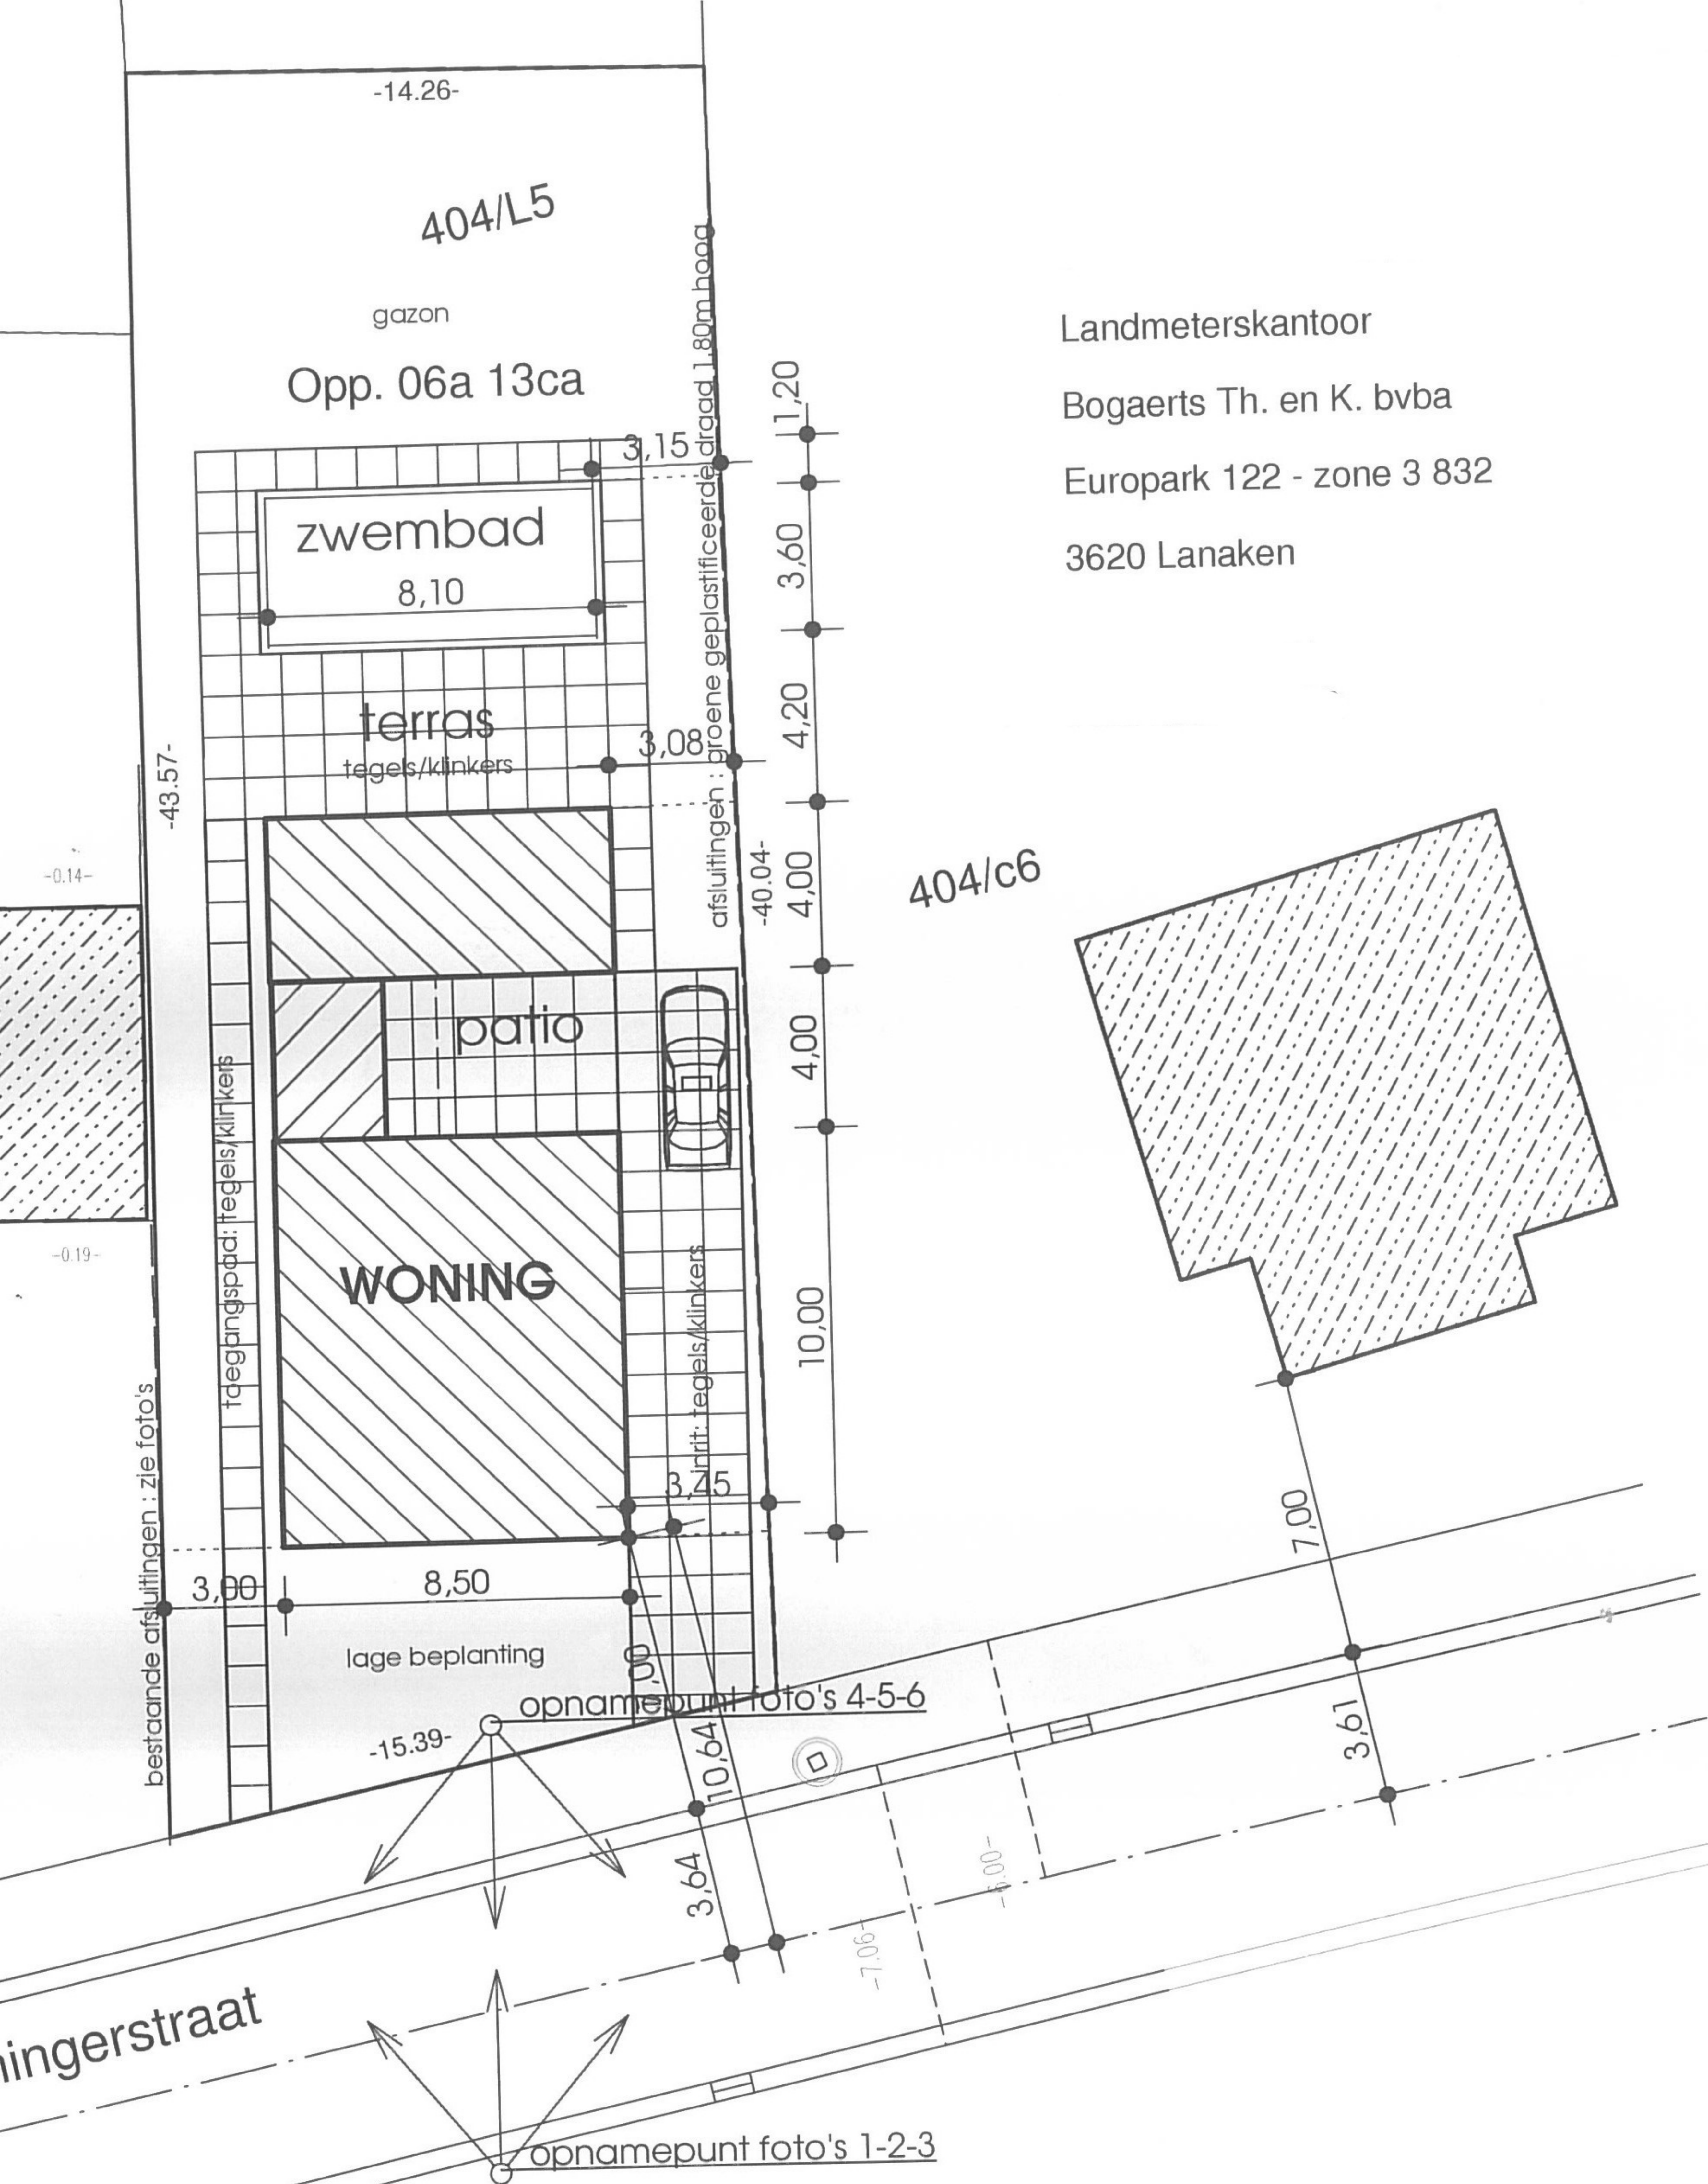

Landmeterskantoor
Bogaerts Th. en K. bvba
Europark 122 - zone 3 832
3620 Lanaken

Inplantingsplan.

Schaal 1/250.

Gemeente LANAKEN
Winnigerstraat
1^e Afd. Sectie D , Perceel 404/L5